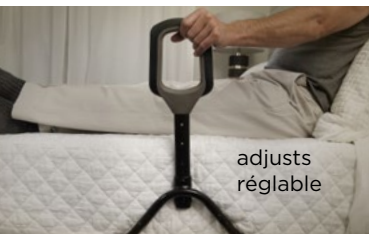

## CONFIDENCE BED HANDLE

Secure, comfort-centered handle to assist in getting out of bed

Poignée centrée confortable et solide/stable pour aider à sortir du lit

**ADJUSTABLE:** Height adjustable to fit 10" to 17" mattress  
**SECURE:** Safety strap secures the handle to the bed frame  
**HANDY:** Compact & portable for travel  
PRODUCT #7610

**RÉGLABLE:** Hauteur réglable pour convenir aux matelas de 25 cm à 42,5 cm (de 10 po à 17 po)  
**SÉCURITAIRE:** Se fixe au cadre de lit avec une sangle de sécurité  
**PRATIQUE:** Compact et portatif pour le voyage  
PRODUIT #7610

storage  
rangement

adjusts  
réglable

comfortable grip  
poignée confortable