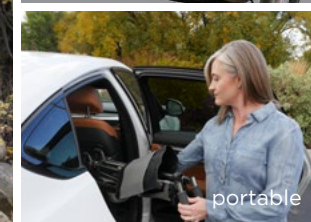

storage basket
panier de rangement

portable

ELITE TRAVEL WALKER

LOCKING SWIVEL WHEELS: Allow for trouble-free maneuvering

STAY ORGANIZED: Premium organizer pouch & storage basket provide storage while on the go

LIGHT WEIGHT: Weighs only 8 lbs supports up to 400 lbs.

PRODUCT #7660-BW

ROUES PIVOTANTES VERROUILLABLES: Permet une liberté totale de mouvement

RANGEMENT PRATIQUE: Pochette et panier de rangement pour les déplacements

POIDS LÉGER: Pèse seulement 3.628 kg et supporte jusqu'à 181.4 kg

PRODUIT #7660-BW